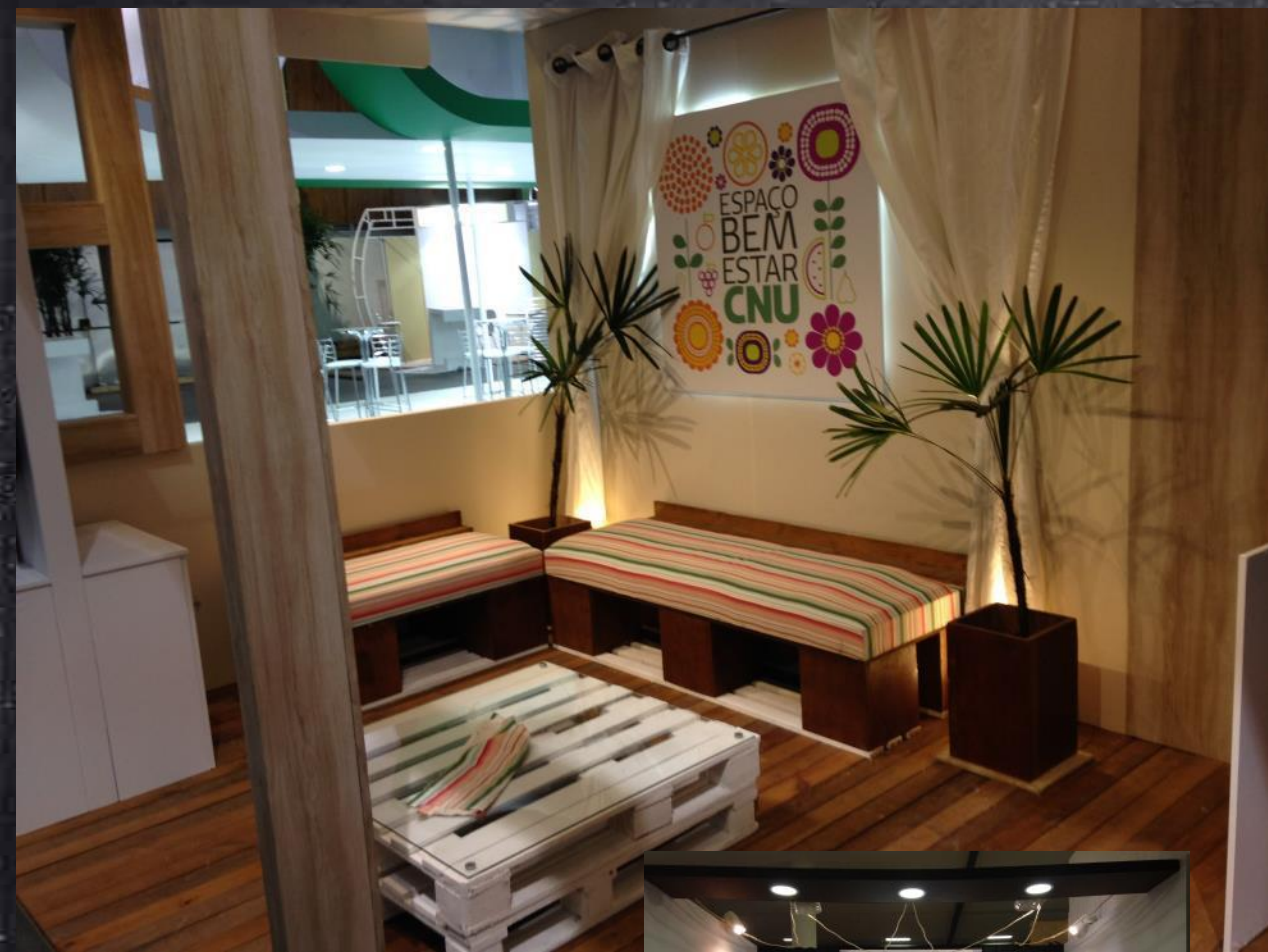

Contato Escritório : 11 2866-5986 | 11 2669-1631
Whats app 11 97444-4848

Visite nosso site www.emporiostanas.com.br