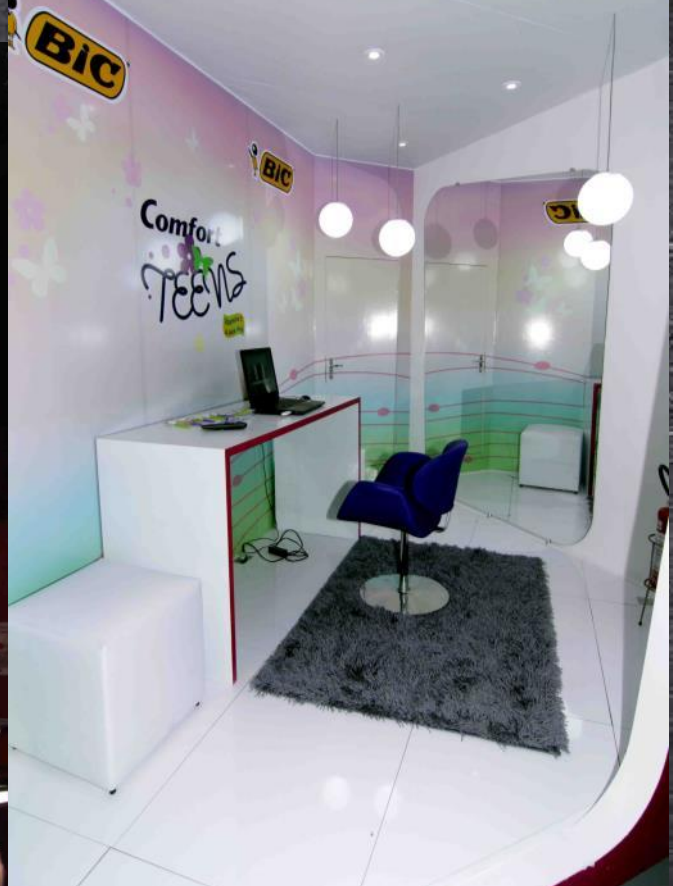

Contato Escritorio : 11 2866-5986 | 11 2669-1631

Whats app 11 97444-4848

Visite nosso site www.emporiostands.com.br